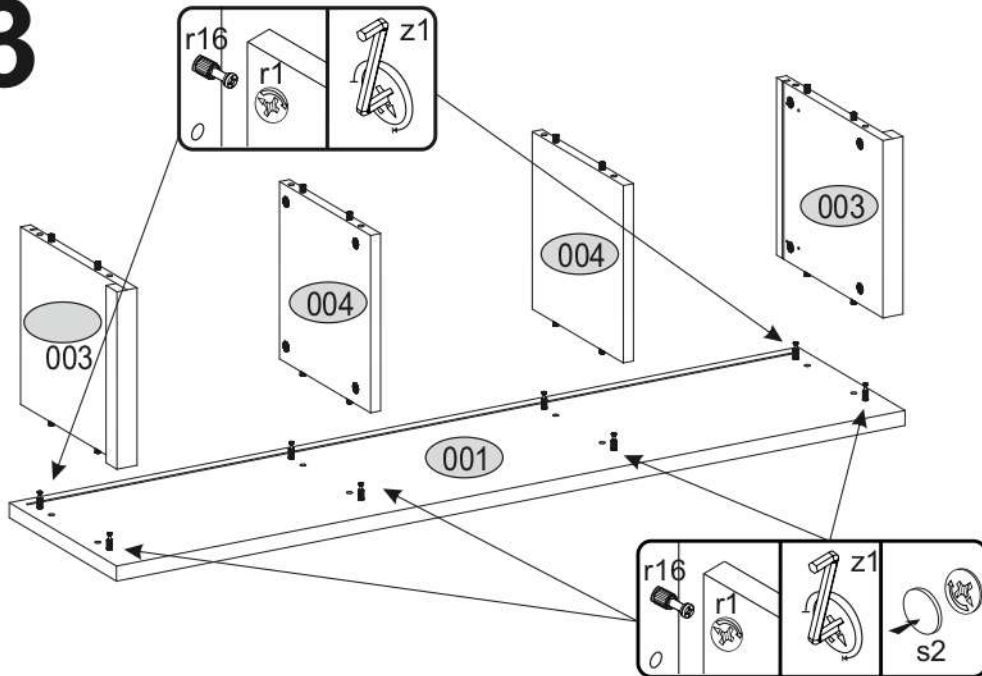

AIRON 125

KÓD	DIMENZIÓ				CSOMAG
001	1254	295	22	2	1/1
003	260	293	16/32	2	1/1
004	260	251	16	2	1/1
005	279	1204	3	1	1/1
KIEGÉSZÍTŐK				1	1/1

1

2

3

4

5

6