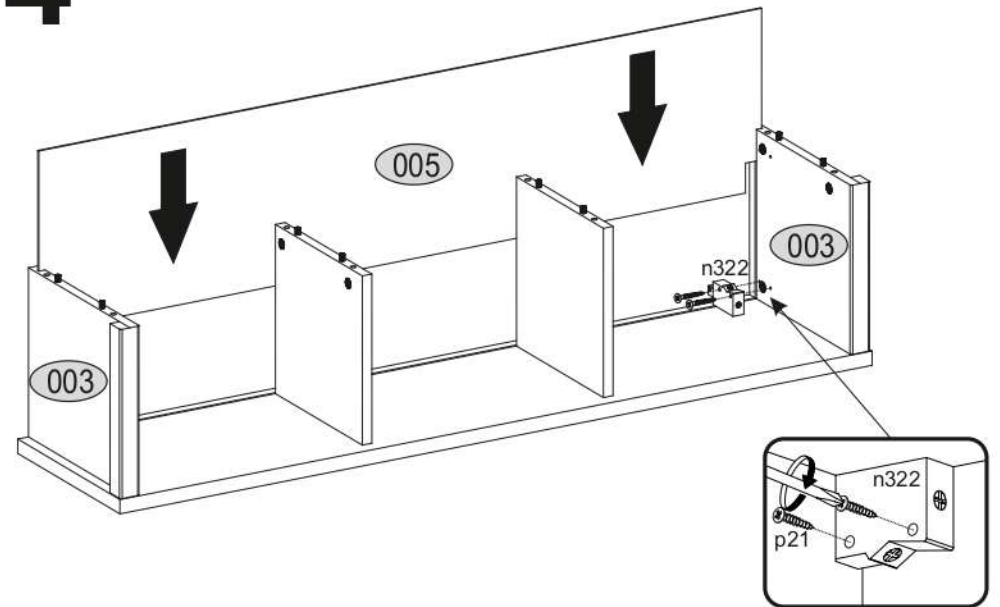

AIRON 125

KÓD	DIMENZIÓ				CSOMAG
001	1254	295	22	2	1/1
003	260	293	16/32	2	1/1
004	260	251	16	2	1/1
005	279	1204	3	1	1/1
KIEGÉSZÍTŐK				1	1/1

1

2

3

4

5

6