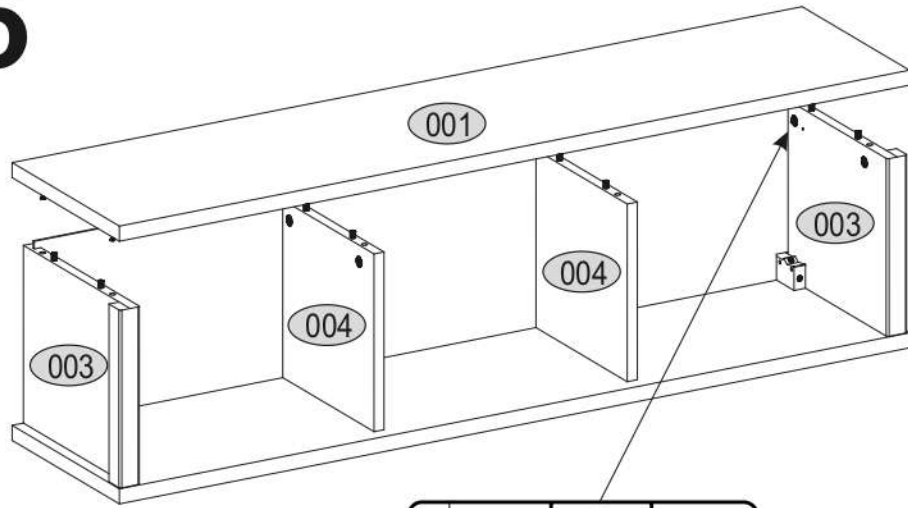

AIRON 125

KÓD	DIMENZIÓ				CSOMAG
001	1254	295	22	2	1/1
003	260	293	16/32	2	1/1
004	260	251	16	2	1/1
005	279	1204	3	1	1/1
KIEGÉSZÍTŐK				1	1/1

1

2

3

4

5

6