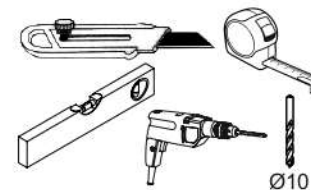

AIRON 125

KÓD	DIMENZIÓ				CSOMAG
001	1254	295	22	2	1/1
003	260	293	16/32	2	1/1
004	260	251	16	2	1/1
005	279	1204	3	1	1/1
KIEGÉSZÍTŐK				1	1/1

1

2

3

4

5

6