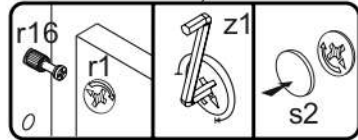

AIRON 125

KÓD	DIMENZIÓ				CSOMAG
001	1254	295	22	2	1/1
003	260	293	16/32	2	1/1
004	260	251	16	2	1/1
005	279	1204	3	1	1/1
KIEGÉSZÍTŐK				1	1/1

1

2

3

4

5

6