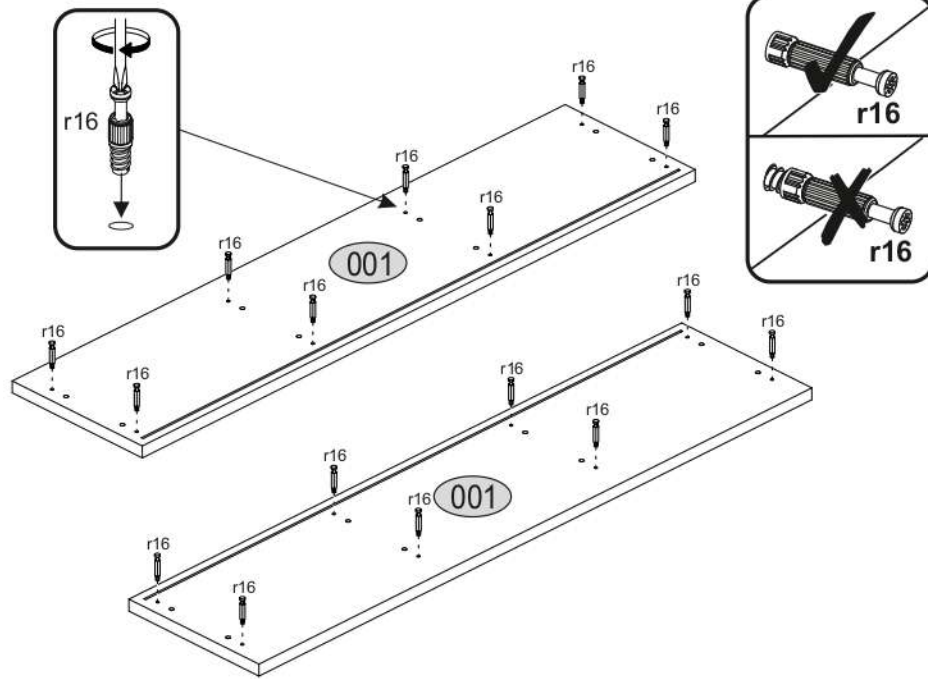

AIRON 125

KÓD	DIMENZIÓ				CSOMAG
001	1254	295	22	2	1/1
003	260	293	16/32	2	1/1
004	260	251	16	2	1/1
005	279	1204	3	1	1/1
KIEGÉSZÍTŐK				1	1/1

1

2

3

4

5

6