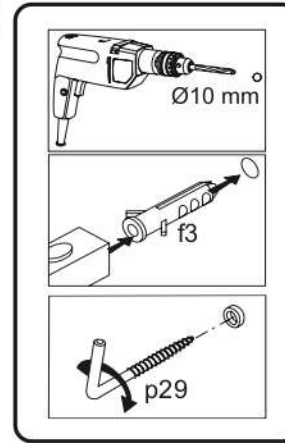

AIRON 125

KÓD	DIMENZIÓ				CSOMAG
001	1254	295	22	2	1/1
003	260	293	16/32	2	1/1
004	260	251	16	2	1/1
005	279	1204	3	1	1/1
KIEGÉSZÍTŐK				1	1/1

1

2

3

4

5

6