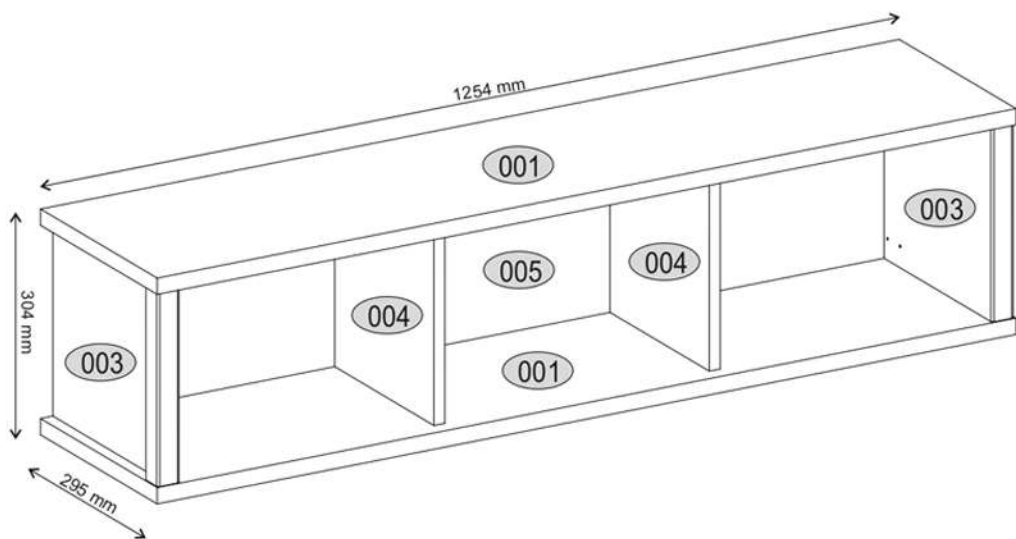

AIRON 125

KÓD	DIMENZIÓ				CSOMAG
001	1254	295	22	2	1/1
003	260	293	16/32	2	1/1
004	260	251	16	2	1/1
005	279	1204	3	1	1/1
KIEGÉSZÍTŐK				1	1/1

1

2

3

4

5

6