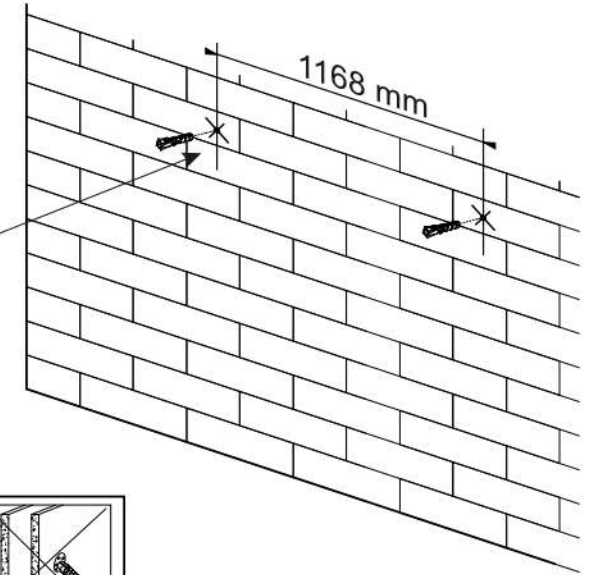

AIRON 125

KÓD	DIMENZIÓ				CSOMAG
001	1254	295	22	2	1/1
003	260	293	16/32	2	1/1
004	260	251	16	2	1/1
005	279	1204	3	1	1/1
KIEGÉSZÍTŐK				1	1/1

1

2

3

4

5

6