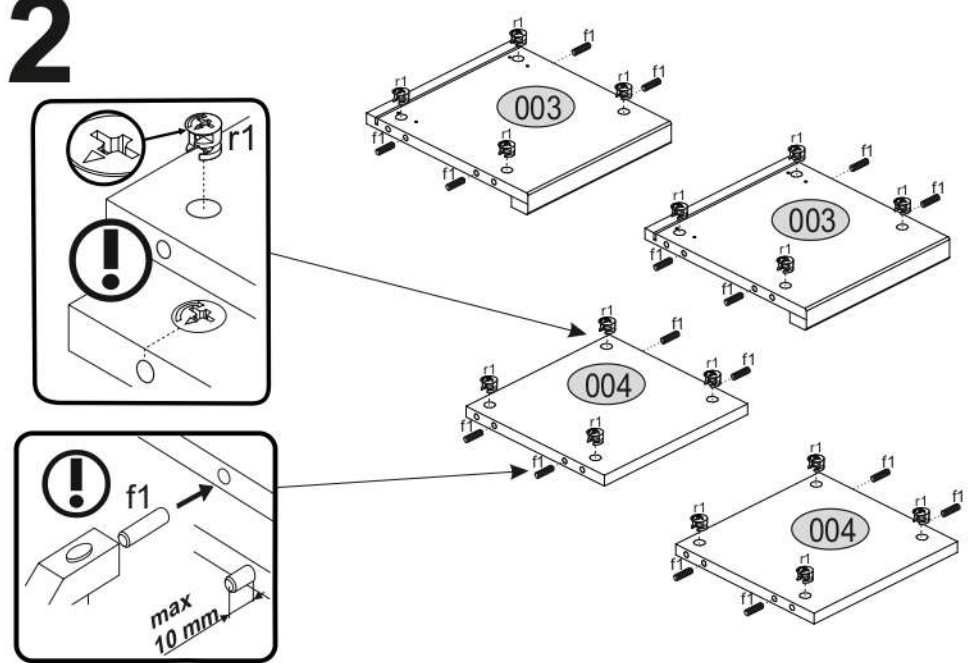

AIRON 125

KÓD	DIMENZIÓ				CSOMAG
001	1254	295	22	2	1/1
003	260	293	16/32	2	1/1
004	260	251	16	2	1/1
005	279	1204	3	1	1/1
KIEGÉSZÍTŐK				1	1/1

1

2

3

4

5

6